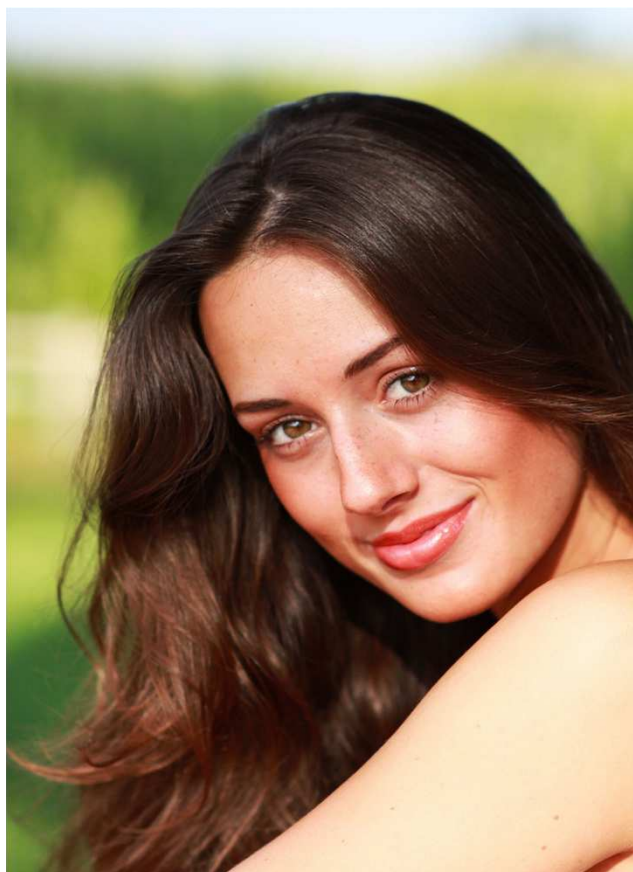

Celine M.

Größe: 1,73m **Konfektion:** 36
Augen: braun-grün **Haare:** braun

Brust: 85 **Taille:** 70 **Hüfte:** 92
Special: Gesang

Schuhe: 41
Buchbar ab: Hannover
Status: Semi-Professional

Celine M.

Celine M.