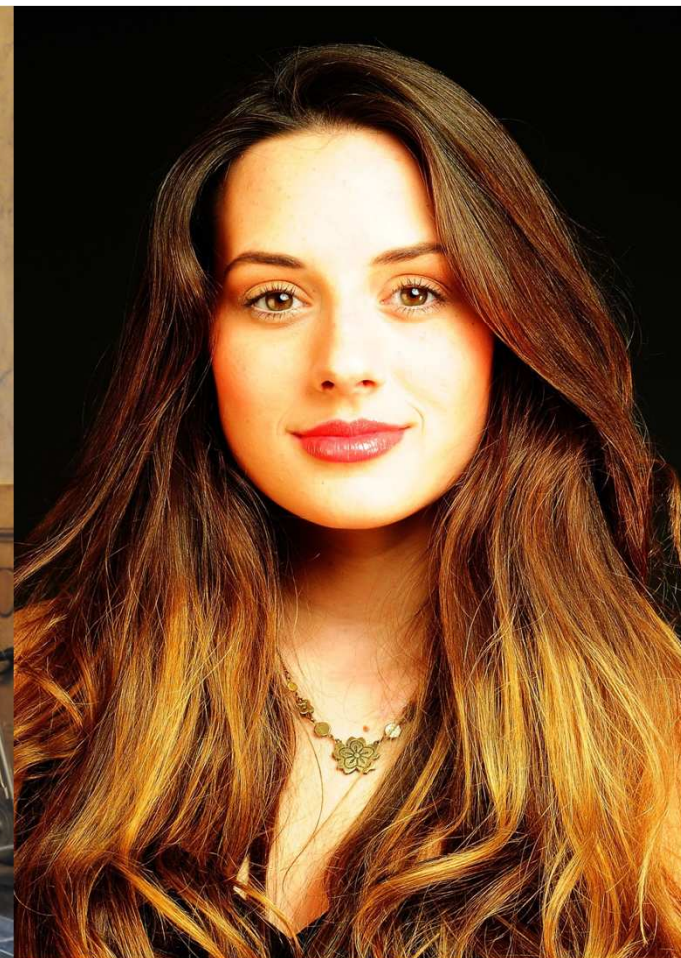

Celine M.

Größe: 1,73m **Konfektion:** 36
Augen: braun-grün **Haare:** braun

Brust: 85 **Taille:** 70 **Hüfte:** 92
Special: Gesang

Schuhe: 41
Buchbar ab: Hannover
Status: Semi-Professional

Celine M.

Celine M.